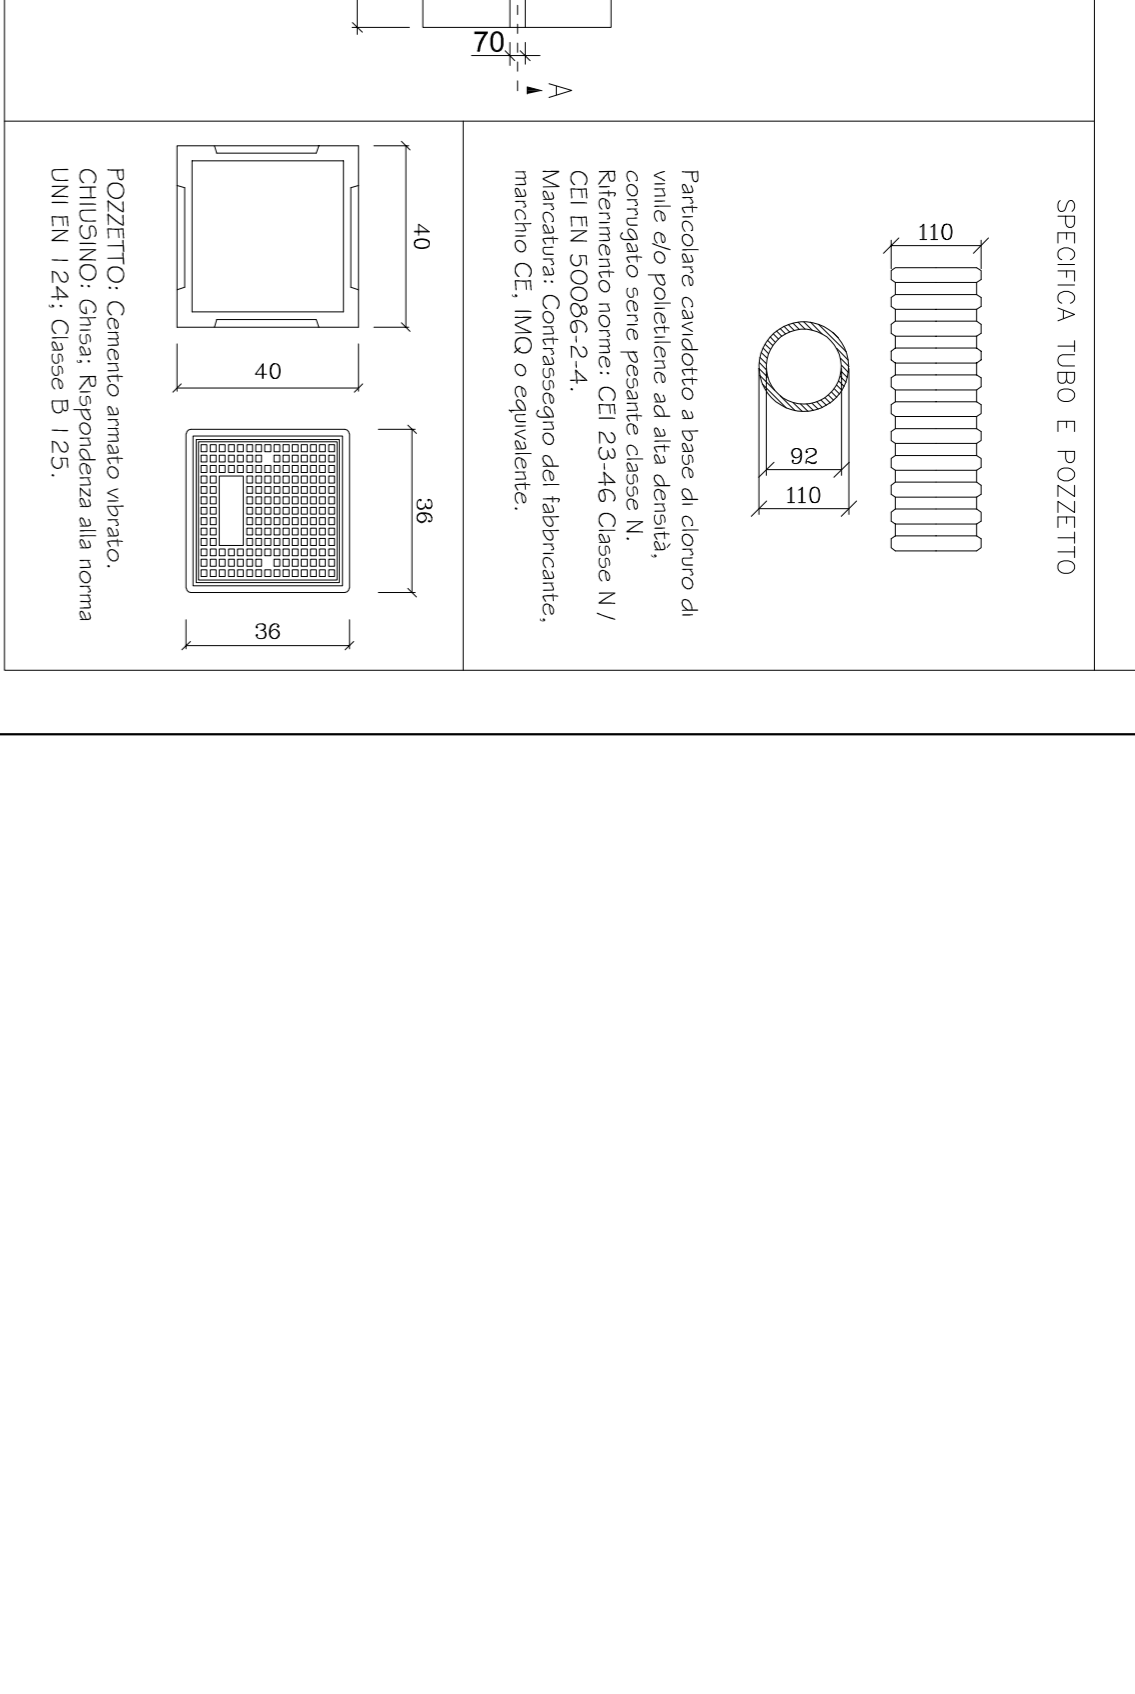

1. **LEGENDA**
2. linea elettrica in PVC Ø PEAD CORUGATO Ø 160
   - pozzetto prefabbricato 50x50
   - colonna ENEL