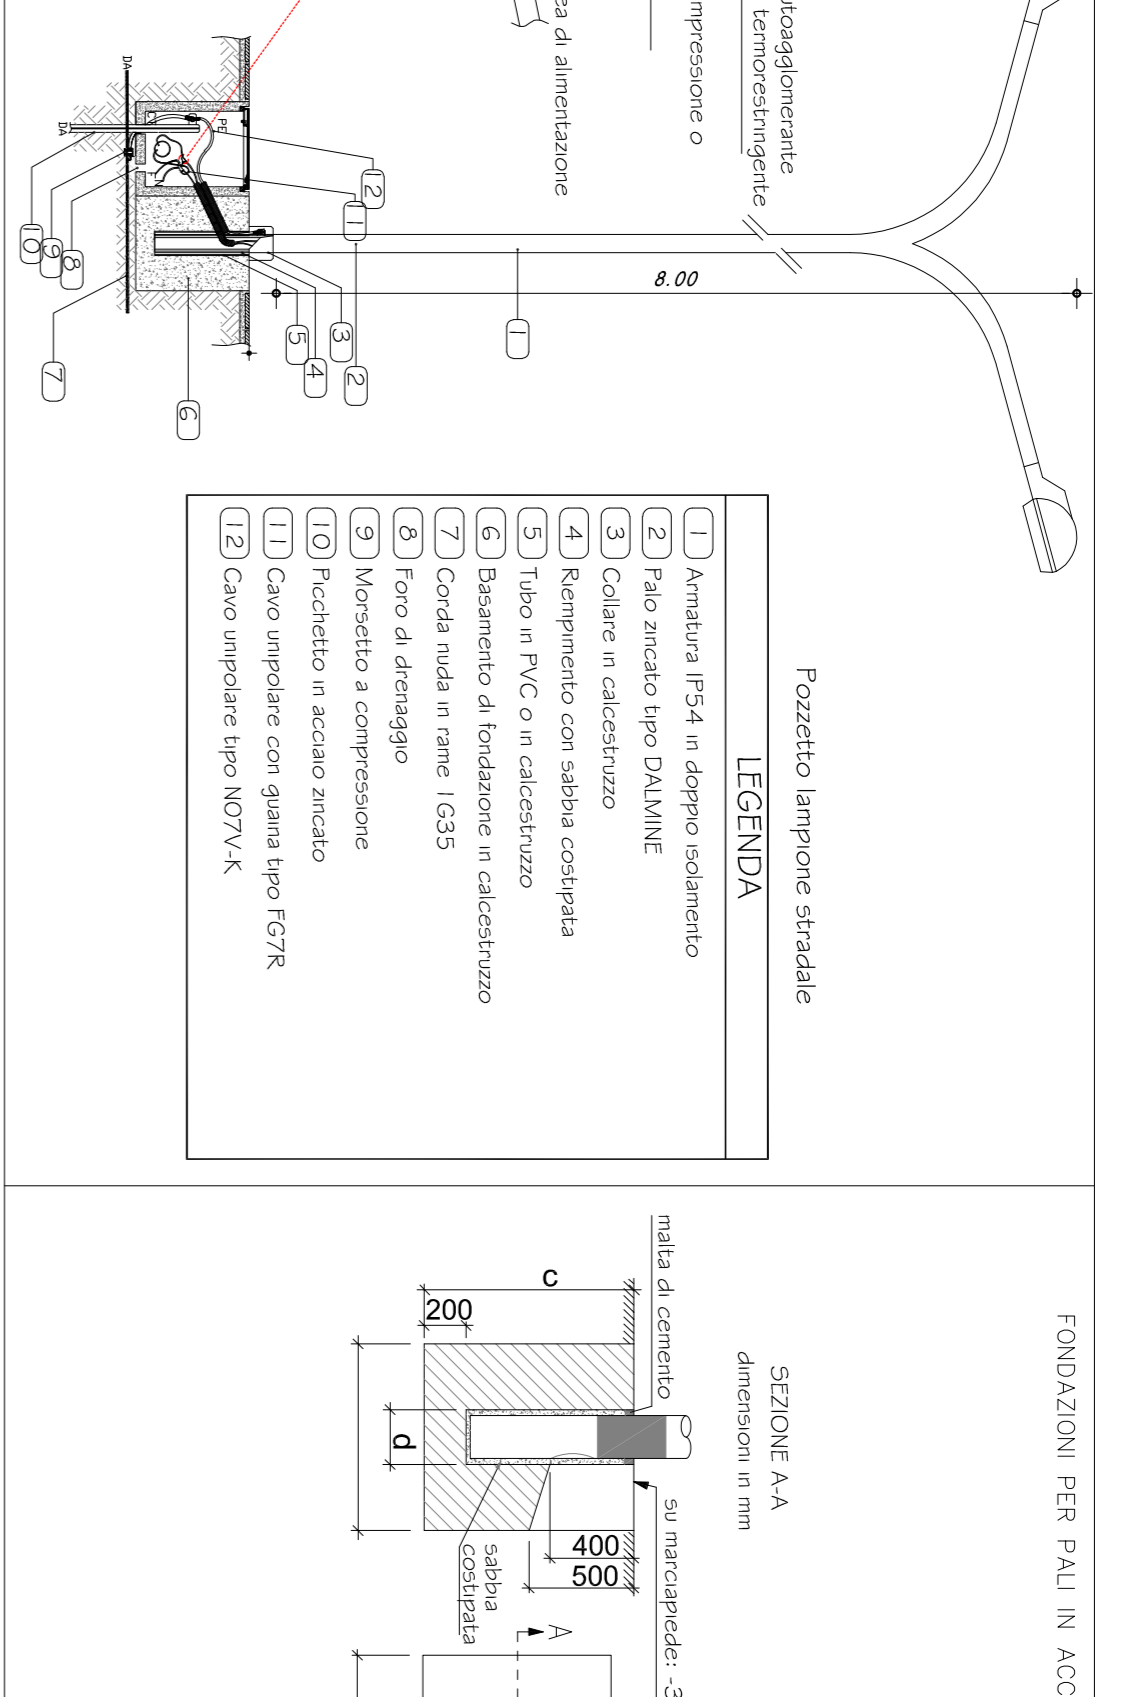

1. **LEGENDA**
2. linea elettrica in PVC Ø PEAD CORUGATO Ø 160
   - pozzetto prefabbricato 50x50
   - colonna ENEL