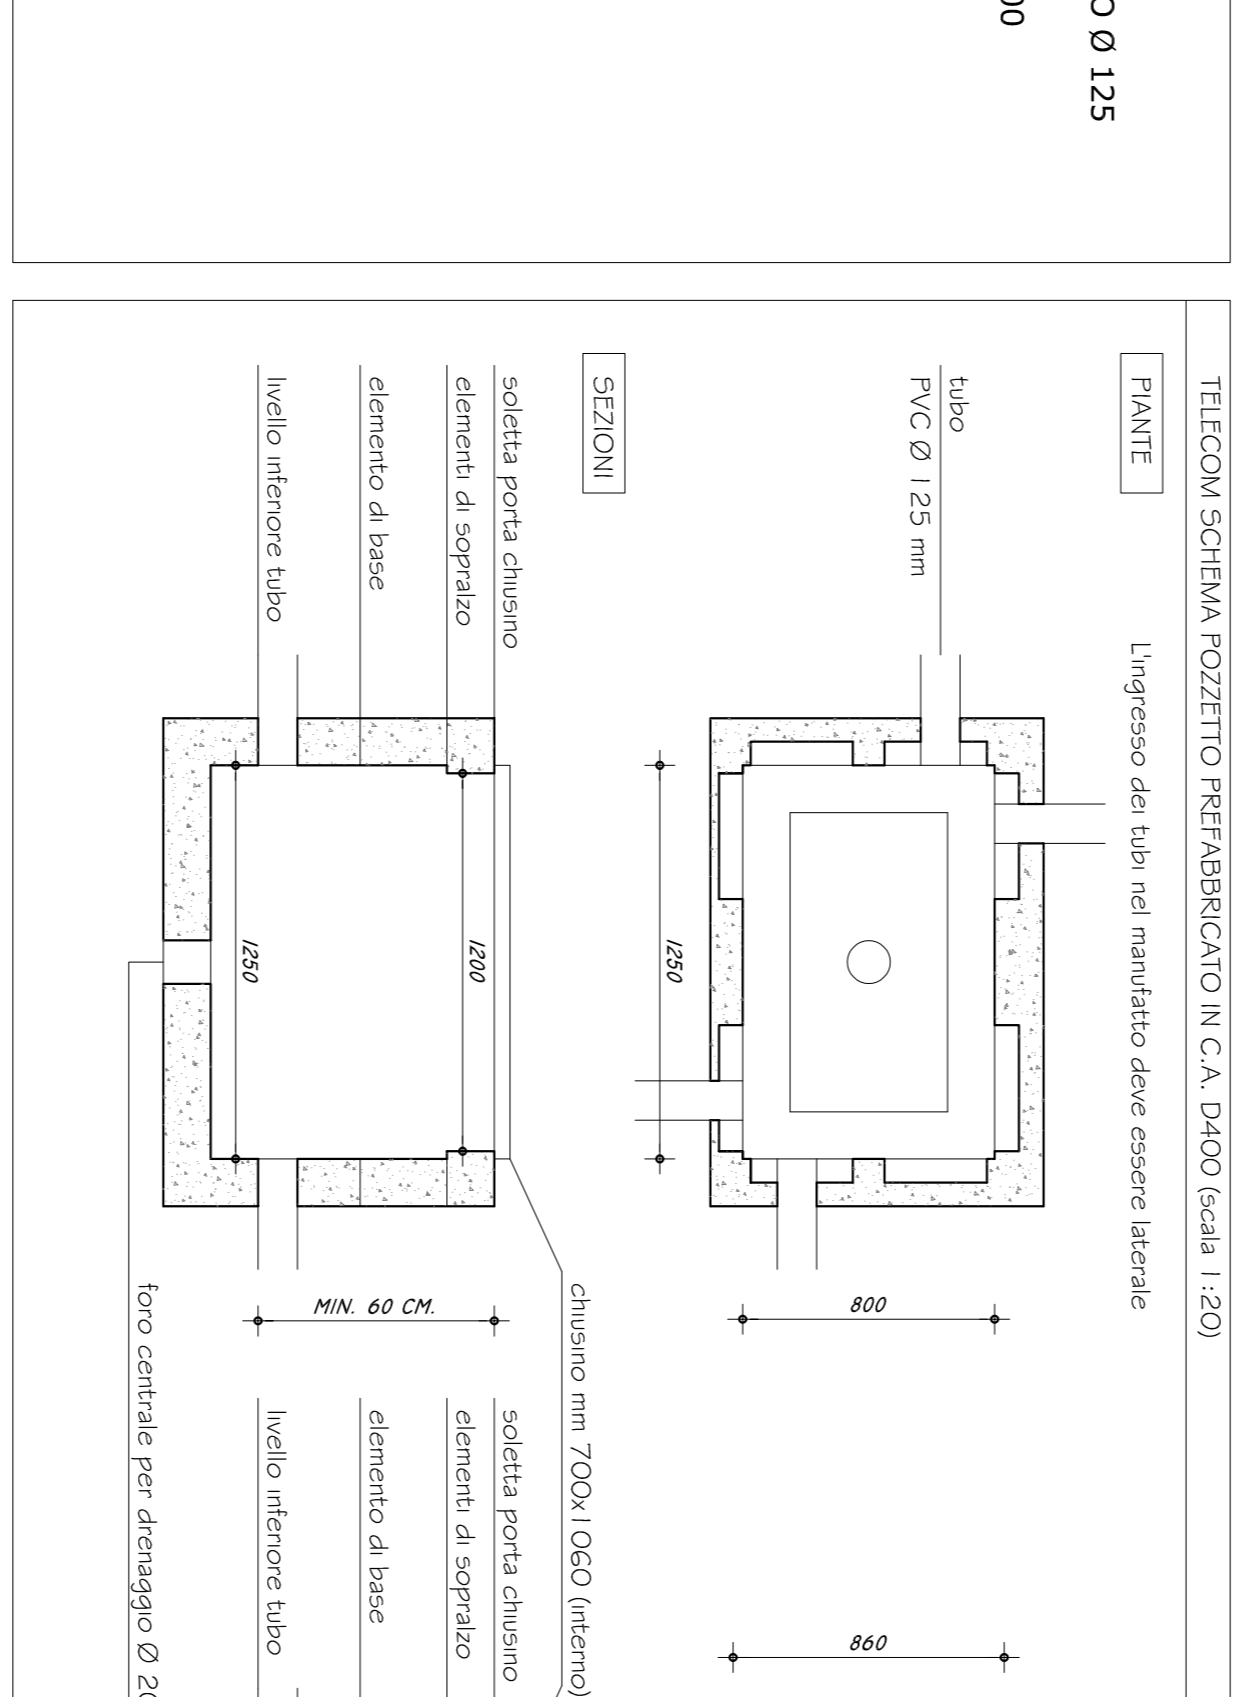

1. **LEGENDA**
2. linea elettrica in PVC Ø PEAD CORUGATO Ø 160
   - pozzetto prefabbricato 50x50
   - colonna ENEL