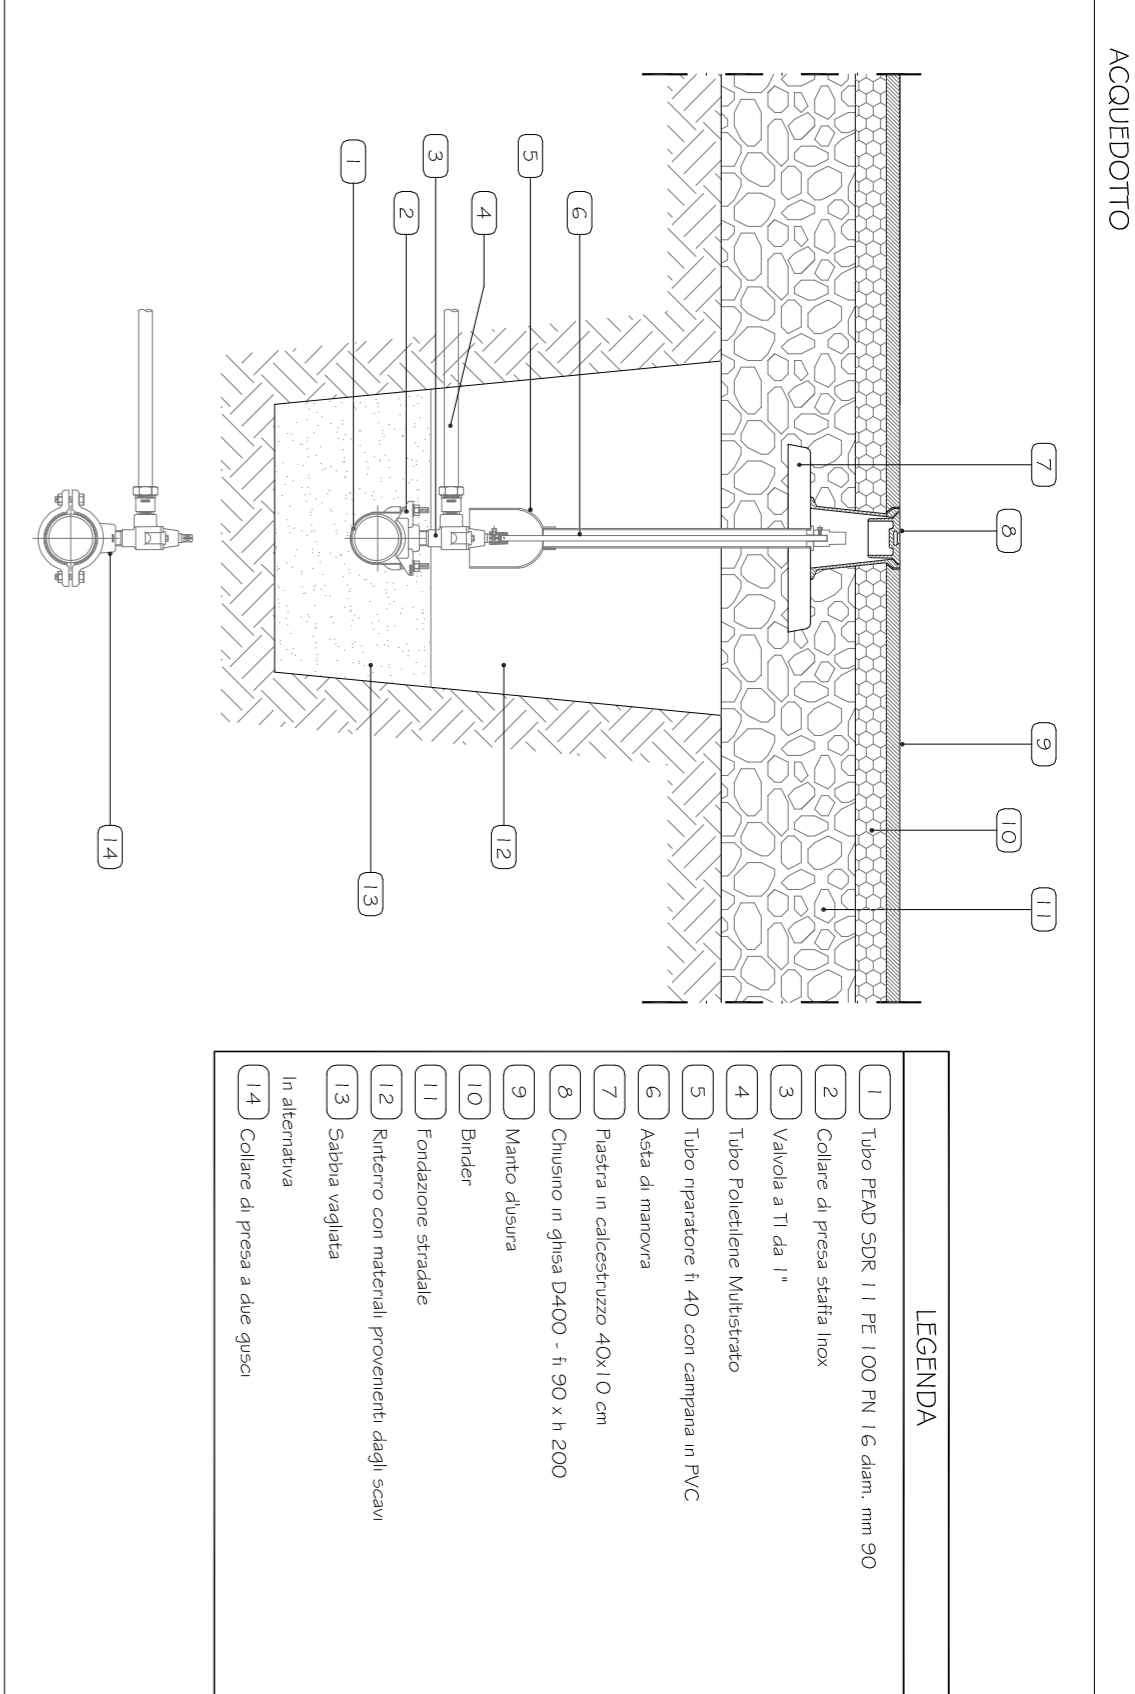

1. **LEGENDA**
2. linea elettrica pubblica illuminazione in PVC Ø PEAD Ø 160 mm
   - pozzetto prefabbricato 50x50 con chiusino in ghisa
   - palo illuminazione pubblica