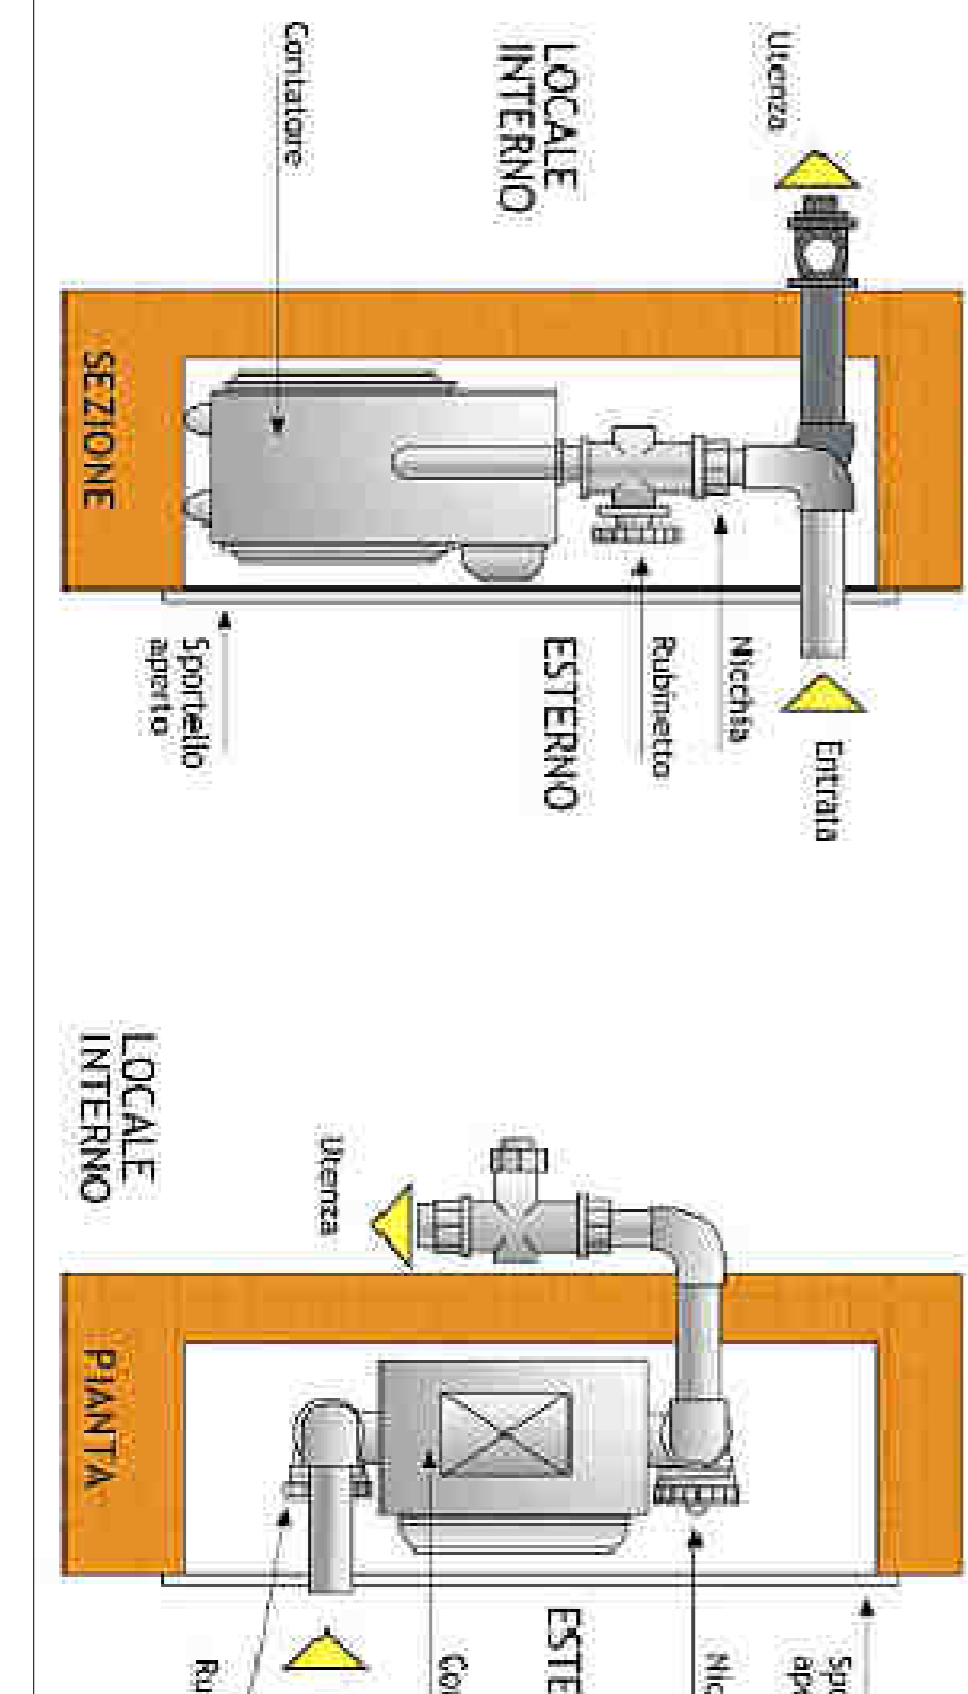

1. **LEGENDA**
2. linea elettrica in PVC Ø PEAD CORUGATO Ø 160
   - pozzetto prefabbricato 50x50
   - colonna ENEL