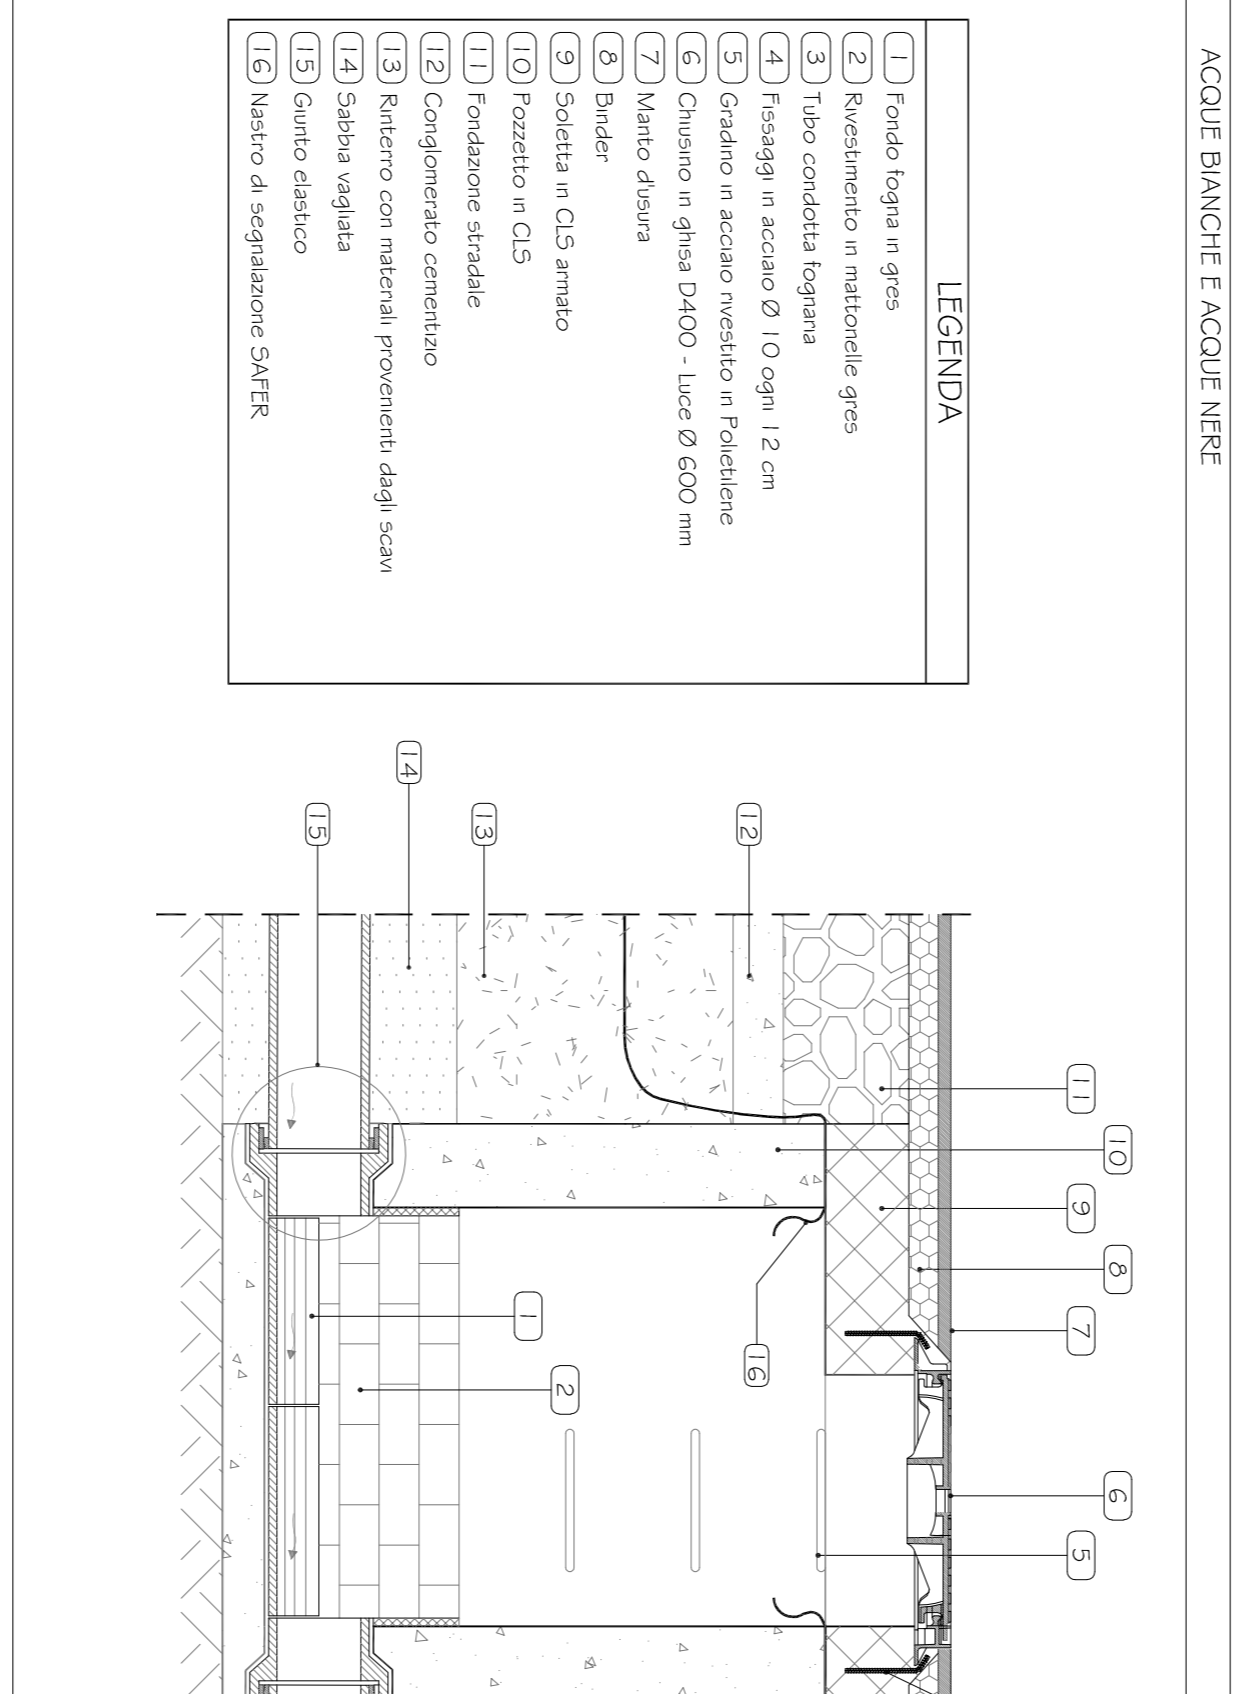

1. **LEGENDA**
2. linea elettrica pubblica illuminazione in PVC Ø PEAD Ø 160 mm
   - pozzetto prefabbricato 50x50 con chiusino in ghisa
   - palo illuminazione pubblica