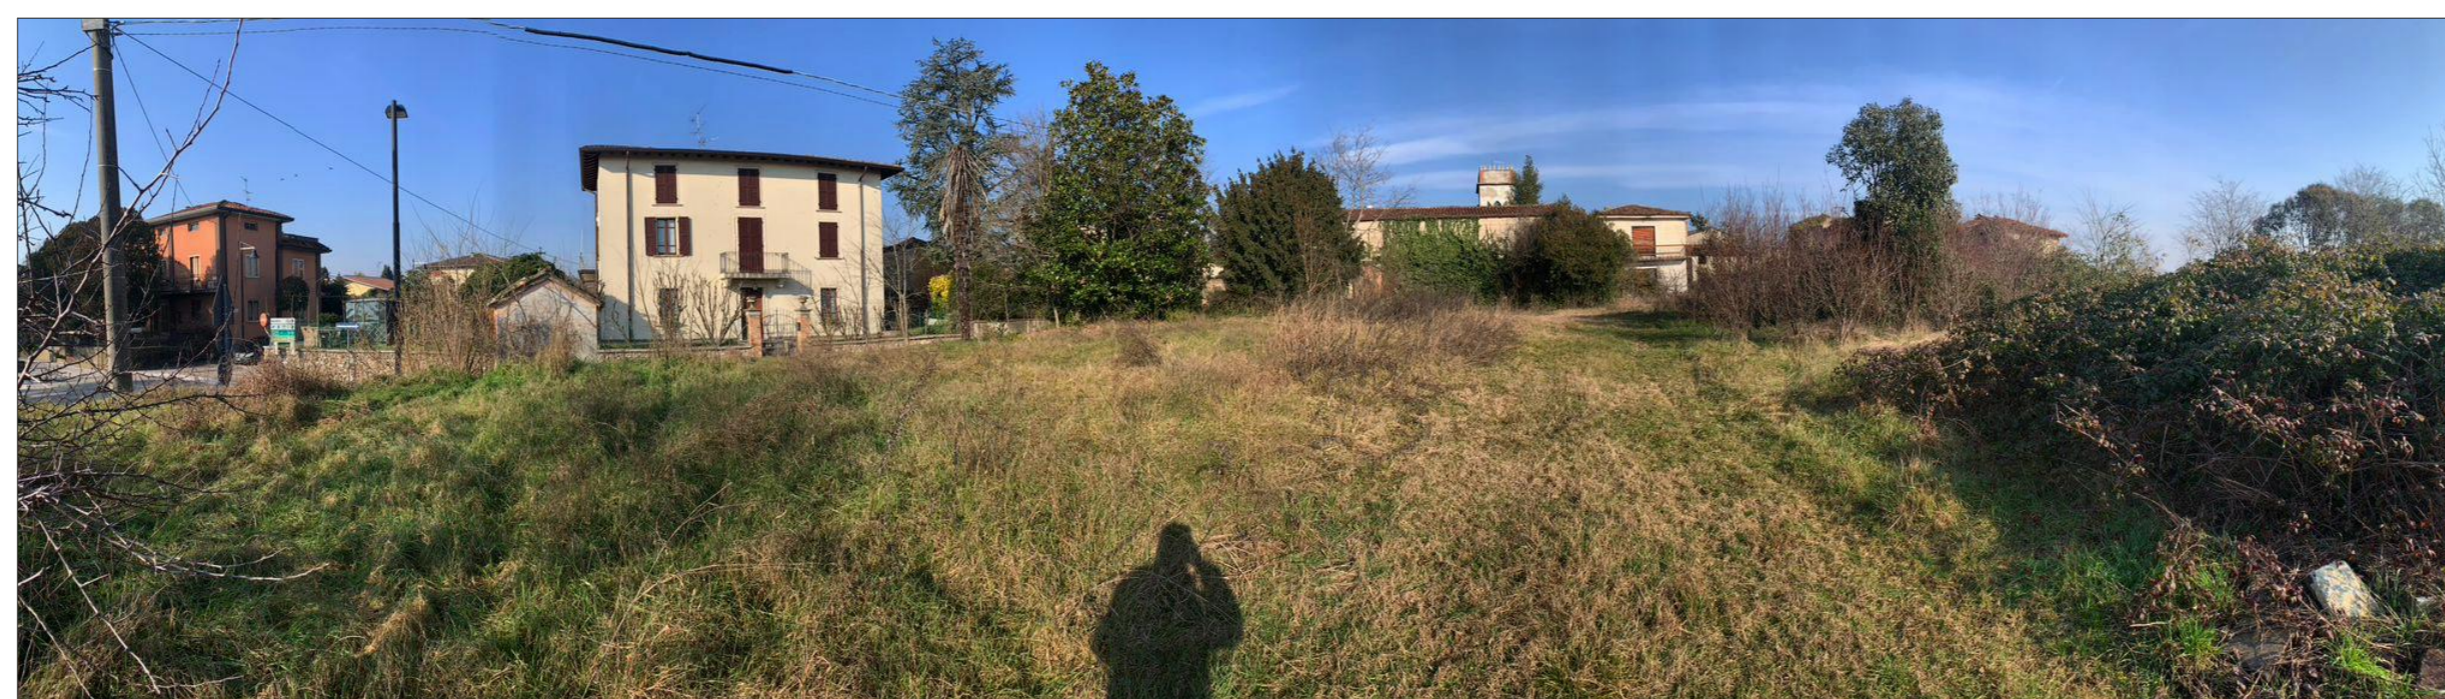

Fotografia 13